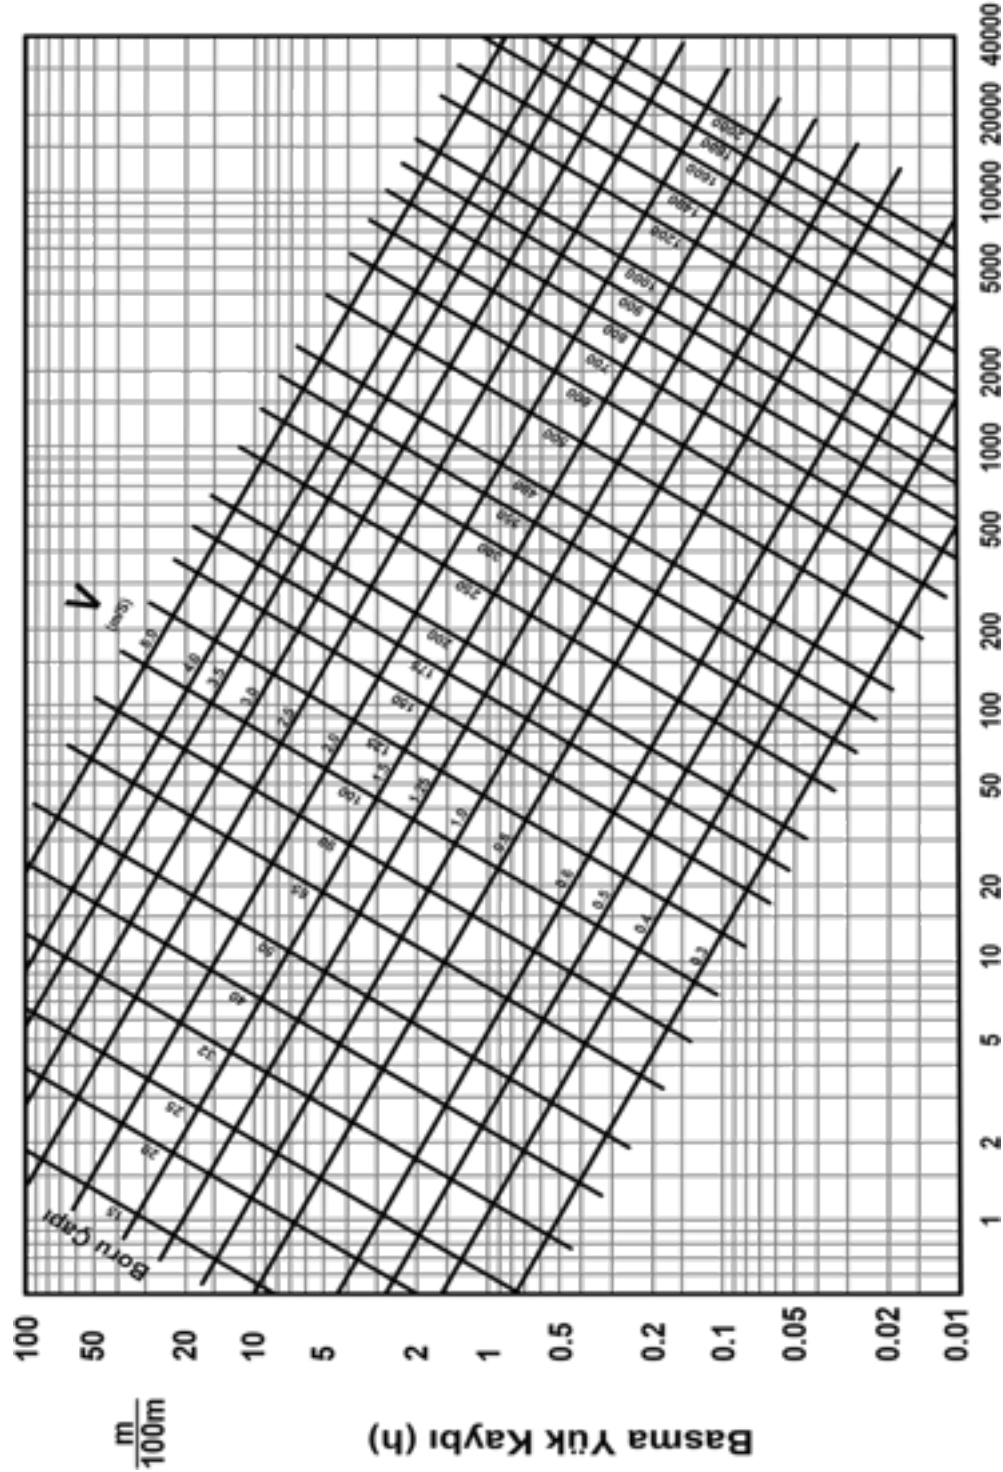

## METAL BORULARDA SÜRTÜNME KAYIPLARI TABLOSU

### Sürekli boru kayıpları

20°C su için sürekli boru kaybı